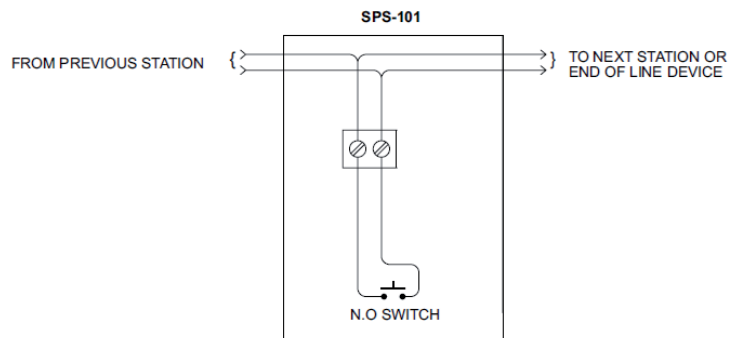

Estación Manual (activador) de Alarma Simple Acción UL

CARACTERISTICAS

- Fabricada en Aluminio Extruido altamente durable
- Diseño atractivo de bajo perfil
- Montaje para empotrar en caja estándar
- Testigo de vidrio opcional (uno viene en la caja)

Descripción

Modelo atractivo y durable, que brinda indicación manual de alarma. De simple acción genera la alarma al ser jalada y se vuelve a su estado normal con ayuda de un desarmador.

Fabricada en aluminio altamente durable con acabado en rojo. Etiqueta con instrucciones claras y legibles.

Operación

Al jalar la palanca se libera un switch interno que al ser activado lanza el circuito de detección.

DIMENSIONES

CONEXIONES

S24086

7150-1665:103