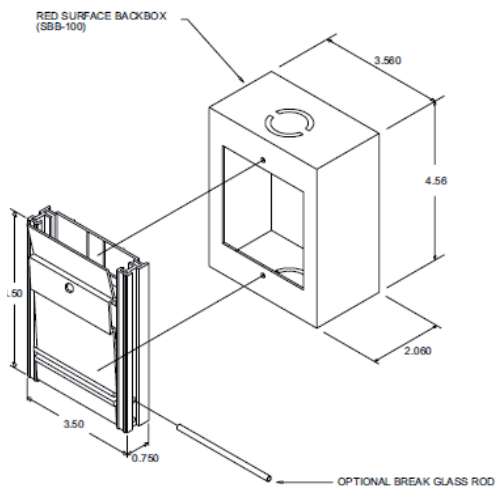

Estación Manual (activador) de Alarma Simple Acción UL

CARACTERISTICAS

- Fabricada en Aluminio Extruido altamente durable
- Diseño atractivo de bajo perfil
- Montaje para empotrar en caja estándar
- Testigo de vidrio opcional (uno viene en la caja)

Descripción

Modelo atractivo y durable, que brinda indicación manual de alarma. De simple acción genera la alarma al ser jalada y se vuelve a su estado normal con ayuda de un desarmador.

Fabricada en aluminio altamente durable con acabado en rojo. Etiqueta con instrucciones claras y legibles.

Operación

Al jalar la palanca se libera un switch interno que al ser activado lanza el circuito de detección.

DIMENSIONES

CONEXIONES

S24086

7150-1665:103